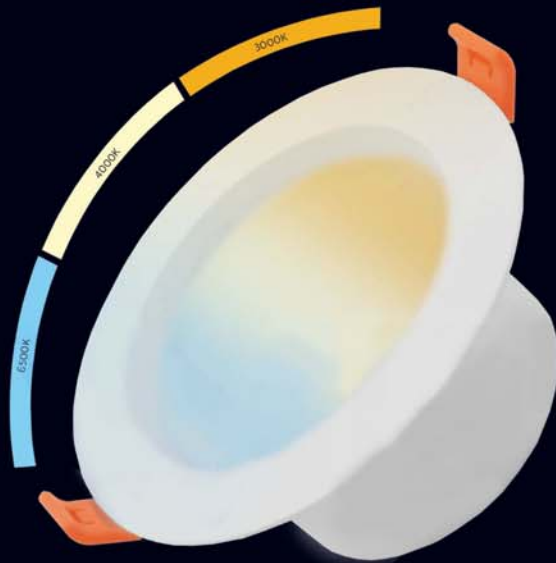

Nhiệt độ màu: 3000K
Lumen ổn định
Ứng dụng dễ dàng

Nhiệt độ màu: 4000K
Lumen ổn định
Ứng dụng dễ dàng

Nhiệt độ màu: 6500K
Lumen ổn định
Ứng dụng dễ dàng

LED DOWNLIGHT (Đổi Màu)

Ứng dụng: Nhà, văn phòng, nhà hàng, khách sạn, siêu thị...